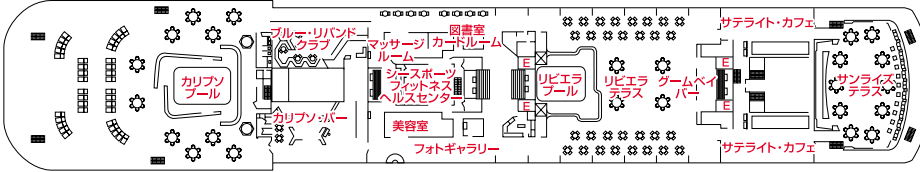

美しい海で特別なひとときを“MSCメロディー”

お客様を温かくお迎えするMSCメロディー。

きめ細やかな行き届いたサービスをお客様にご提供します。

ゆったりとしたスペース、展望デッキ、可動式のガラス屋根付きプールなど

開放感あふれる中、自宅にいるような心地よさとクルーズの贅沢さを兼ね備えています。

MSCメロディーは、親しみやすく、くつろいだ空間です。

スイート
6室(43m²)

ミニスイート
72室(19m²)

窓付き海側キャビン
303室(11~19m²)うち身障者用4室

内側キャビン
151室(11~12m²)

船内施設

レストラン:3 パー・ラウンジ:4
ショーラウンジ・シアター ディスコ カジノ
ジム&サウナ・スポーツ 子供用エリア
図書室 カードルーム テレビラウンジ
フォトギャラリー ショッピングエリア
レセプション エクスカーションデスク
医務室

客室:532室

全室バスルーム(シャワー/トイレ) テレビ、電話
エアコン完備。

スイート、ミニスイートはバスタブ、ミニバー
セイフティボックス完備。

窓付き海側キャビンにはバスタブ付きあり。

シップデータ
 総トン数: 35,143トン
 全長: 204.70m
 全幅: 27.35m
 初就航: 1982年4月
 巡航速度: 19ノット
 乗客デッキ: 8層
 エレベーター: 4基
 スタビライザー: あり
 乗客数 (2名1室の場合)
 1,062名
 乗組員数: 530名
 電圧: 110V

キャビンタイプ
 ▲ ソファベッド
 ■ 3台目のベッドは寝台
 ■■ 3・4台目のベッドは寝台
 ◆ ダブルのソファベッド
 Y コネクティングキャビン
 H 身障者対応キャビン

サンデッキ 12F

プールデッキ 11F

ラウンジデッキ 10F Cabin Category 7 11

プレミエデッキ 9F Cabin Category 7 9 10 11 12

コンチネンタルデッキ 8F Cabin Category 6 8 9