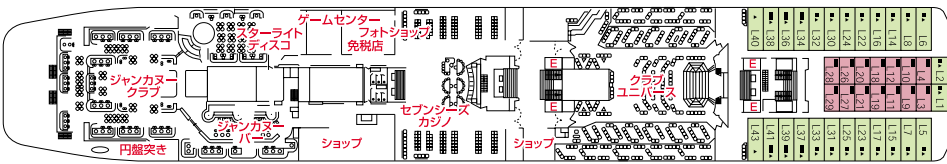

窓付き海側キャビン
303室(11~19m²)うち身障者用4室

内側キャビン
151室(11~12m²)

船内施設

レストラン:3 パー・ラウンジ:4
ショーラウンジ・シアター ディスコ カジノ
ジム&サウナ・スポーツ 子供用エリア
図書室 カードルーム テレビラウンジ
フォトギャラリー ショッピングエリア
レセプション エクスカーションデスク
医務室

客室:532室

全室バスルーム(シャワー/トイレ) テレビ、電話
エアコン完備。

スイート、ミニスイートはバスタブ、ミニバー
セイフティボックス完備。

窓付き海側キャビンにはバスタブ付きあり。

シップデータ
 総トン数: 35,143トン
 全長: 204.70m
 全幅: 27.35m
 初就航: 1982年4月
 巡航速度: 19ノット
 乗客デッキ: 8層
 エレベーター: 4基
 スタビライザー: あり
 乗客数 (2名1室の場合)
 1,062名
 乗組員数: 530名
 電圧: 110V

キャビンタイプ
 ▲ ソファベッド
 ■ 3台目のベッドは寝台
 ■■ 3・4台目のベッドは寝台
 ◆ ダブルのソファベッド
 Y コネクティングキャビン
 H 身障者対応キャビン

サンデッキ 12F

プールデッキ 11F

ラウンジデッキ 10F Cabin Category 7 11

プレミエデッキ 9F Cabin Category 7 9 10 11 12

コンチネンタルデッキ 8F Cabin Category 6 8 9

オセアニックデッキ 7F 1 6 8

レストランデッキ 6F 3 4 8

バハマデッキ 5F Cabin Category 2 3 4 5 8

キャビンカテゴリー	1	2	3	4	5	6	7	8	9	10	11	12
デッキ	オセアニック	バハマ	バハマ レストラン	バハマ レストラン	バハマ	オセアニック コンチネンタル	プレミエ ラウンジ	バハマ/レストラン/オ セアニック/コンチネンタル	コンチネンタル プレミエ	プレミエ	プレミエ ラウンジ	プレミエ
キャビンタイプ	内側 4ベッド	内側 ツイン	海側 2段ベッド	海側 ツイン	内側 ツイン	内側 ツイン	内側 ツイン	海側 ツイン	海側 ツイン	海側 ツイン	ミニ スイート	スイート