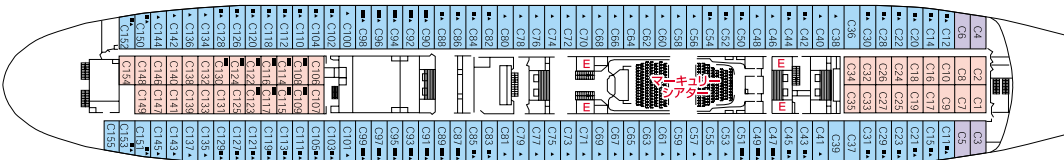

窓付き海側キャビン
303室(11~19m²)うち身障者用4室

内側キャビン
151室(11~12m²)

船内施設

レストラン:3 パー・ラウンジ:4
ショーラウンジ・シアター ディスコ カジノ
ジム&サウナ・スポーツ 子供用エリア
図書室 カードルーム テレビラウンジ
フォトギャラリー ショッピングエリア
レセプション エクスカーションデスク
医務室

客室:532室

全室バスルーム(シャワー/トイレ) テレビ、電話
エアコン完備。

スイート、ミニスイートはバスタブ、ミニバー
セイフティボックス完備。

窓付き海側キャビンにはバスタブ付きあり。

シップデータ
 総トン数: 35,143トン
 全長: 204.70m
 全幅: 27.35m
 初就航: 1982年4月
 巡航速度: 19ノット
 乗客デッキ: 8層
 エレベーター: 4基
 スタビライザー: あり
 乗客数 (2名1室の場合)
 1,062名
 乗組員数: 530名
 電圧: 110V

キャビンタイプ
 ▲ ソファベッド
 ■ 3台目のベッドは寝台
 ■■ 3・4台目のベッドは寝台
 ◆ ダブルのソファベッド
 Y コネクティングキャビン
 H 身障者対応キャビン

サンデッキ 12F

プールデッキ 11F

ラウンジデッキ 10F Cabin Category 7 11

プレミエデッキ 9F Cabin Category 7 9 10 11 12

コンチネンタルデッキ 8F Cabin Category 6 8 9

オセアニックデッキ 7F 1 6 8

レストランデッキ 6F 3 4 8

バハマデッキ 5F Cabin Category 2 3 4 5 8

キャビンカテゴリー	1	2	3	4	5	6	7	8	9	10	11	12
デッキ	オセアニック	バハマ	バハマ レストラン	バハマ レストラン	バハマ	オセアニック コンチネンタル	プレミエ ラウンジ	バハマ/レストラン/オ セアニック/コンチネンタル	コンチネンタル プレミエ	プレミエ	プレミエ ラウンジ	プレミエ
キャビンタイプ	内側 4ベッド	内側 ツイン	海側 2段ベッド	海側 ツイン	内側 ツイン	内側 ツイン	内側 ツイン	海側 ツイン	海側 ツイン	海側 ツイン	ミニ スイート	スイート