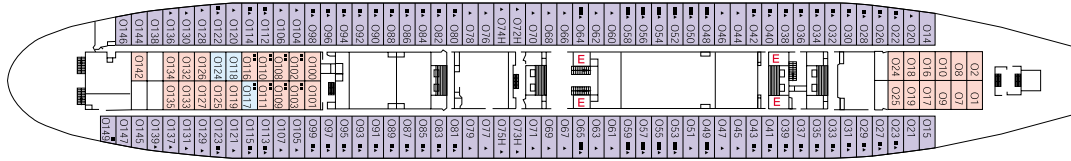

窓付き海側キャビン
303室(11~19m²)うち身障者用4室

内側キャビン
151室(11~12m²)

船内施設

レストラン:3 パー・ラウンジ:4
ショーラウンジ・シアター ディスコ カジノ
ジム&サウナ・スポーツ 子供用エリア
図書室 カードルーム テレビラウンジ
フォトギャラリー ショッピングエリア
レセプション エクスカーションデスク
医務室

客室:532室

全室バスルーム(シャワー/トイレ) テレビ、電話
エアコン完備。

スイート、ミニスイートはバスタブ、ミニバー
セイフティボックス完備。

窓付き海側キャビンにはバスタブ付きあり。

シップデータ
 総トン数: 35,143トン
 全長: 204.70m
 全幅: 27.35m
 初就航: 1982年4月
 巡航速度: 19ノット
 乗客デッキ: 8層
 エレベーター: 4基
 スタビライザー: あり
 乗客数 (2名1室の場合)
 1,062名
 乗組員数: 530名
 電圧: 110V

キャビンタイプ
 ▲ ソファベッド
 ■ 3台目のベッドは寝台
 ■■ 3・4台目のベッドは寝台
 ◆ ダブルのソファベッド
 Y コネクティングキャビン
 H 身障者対応キャビン

サンデッキ 12F

プールデッキ 11F

ラウンジデッキ 10F Cabin Category 7 11

プレミエデッキ 9F Cabin Category 7 9 10 11 12

コンチネンタルデッキ 8F Cabin Category 6 8 9

オセアニックデッキ 7F 1 6 8

レストランデッキ 6F 3 4 8

バハマデッキ 5F Cabin Category 2 3 4 5 8

キャビンカテゴリー	1	2	3	4	5	6	7	8	9	10	11	12
デッキ	オセアニック	バハマ	バハマ レストラン	バハマ レストラン	バハマ	オセアニック コンチネンタル	プレミエ ラウンジ	バハマ/レストラン/オ セアニック/コンチネンタル	コンチネンタル プレミエ	プレミエ	プレミエ ラウンジ	プレミエ
キャビンタイプ	内側 4ベッド	内側 ツイン	海側 2段ベッド	海側 ツイン	内側 ツイン	内側 ツイン	内側 ツイン	海側 ツイン	海側 ツイン	海側 ツイン	ミニ スイート	スイート