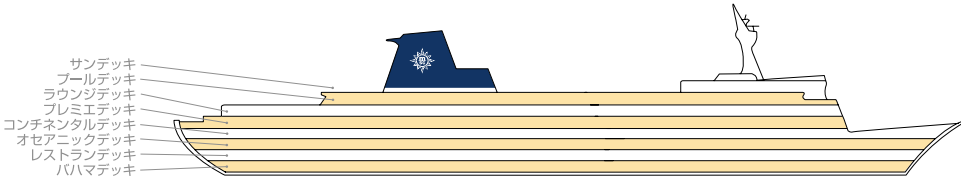

美しい海で特別なひとときを“MSCメロディー”

お客様を温かくお迎えするMSCメロディー。

きめ細やかな行き届いたサービスをお客様にご提供します。

ゆったりとしたスペース、展望デッキ、可動式のガラス屋根付きプールなど

開放感あふれる中、自宅にいるような心地よさとクルーズの贅沢さを兼ね備えています。

MSCメロディーは、親しみやすく、くつろいだ空間です。

スイート
6室(43m²)

ミニスイート
72室(19m²)

窓付き海側キャビン
303室(11~19m²)うち身障者用4室

内側キャビン
151室(11~12m²)

船内施設

レストラン:3 パー・ラウンジ:4
ショーラウンジ・シアター ディスコ カジノ
ジム&サウナ・スポーツ 子供用エリア
図書室 カードルーム テレビラウンジ
フォトギャラリー ショッピングエリア
レセプション エクスカーションデスク
医務室

客室:532室

全室バスルーム(シャワー/トイレ) テレビ、電話
エアコン完備。

スイート、ミニスイートはバスタブ、ミニバー
セイフティボックス完備。

窓付き海側キャビンにはバスタブ付きあり。

シップデータ
 総トン数: 35,143トン
 全長: 204.70m
 全幅: 27.35m
 初就航: 1982年4月
 巡航速度: 19ノット
 乗客デッキ: 8層
 エレベーター: 4基
 スタビライザー: あり
 乗客数 (2名1室の場合)
 1,062名
 乗組員数: 530名
 電圧: 110V