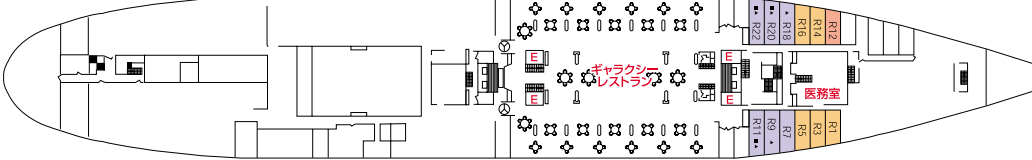

美しい海で特別なひとときを“MSCメロディー”

お客様を温かくお迎えするMSCメロディー。

きめ細やかな行き届いたサービスをお客様にご提供します。

ゆったりとしたスペース、展望デッキ、可動式のガラス屋根付きプールなど

開放感あふれる中、自宅にいるような心地よさとクルーズの贅沢さを兼ね備えています。

MSCメロディーは、親しみやすく、くつろいだ空間です。

スイート
6室(43m²)

ミニスイート
72室(19m²)

スイート、ミニスイートはバスタブ、ミニバー
セイフティボックス完備。

窓付き海側キャビンにはバスタブ付きあり。

シップデータ
 総トン数: 35,143トン
 全長: 204.70m
 全幅: 27.35m
 初就航: 1982年4月
 巡航速度: 19ノット
 乗客デッキ: 8層
 エレベーター: 4基
 スタビライザー: あり
 乗客数 (2名1室の場合)
 1,062名
 乗組員数: 530名
 電圧: 110V

キャビンタイプ
 ▲ ソファベッド
 ■ 3台目のベッドは寝台
 ■■ 3・4台目のベッドは寝台
 ◆ ダブルのソファベッド
 Y コネクティングキャビン
 H 身障者対応キャビン

サンデッキ 12F

プールデッキ 11F

ラウンジデッキ 10F Cabin Category 7 11

プレミエデッキ 9F Cabin Category 7 9 10 11 12

コンチネンタルデッキ 8F Cabin Category 6 8 9

オセアニックデッキ 7F 1 6 8

レストランデッキ 6F 3 4 8

バハマデッキ 5F Cabin Category 2 3 4 5 8

キャビンカテゴリー	1	2	3	4	5	6	7	8	9	10	11	12
デッキ	オセアニック	バハマ	バハマ レストラン	バハマ レストラン	バハマ	オセアニック コンチネンタル	プレミエ ラウンジ	バハマ/レストラン/オ セアニック/コンチネンタル	コンチネンタル プレミエ	プレミエ	プレミエ ラウンジ	プレミエ
キャビンタイプ	内側 4ベッド	内側 ツイン	海側 2段ベッド	海側 ツイン	内側 ツイン	内側 ツイン	内側 ツイン	海側 ツイン	海側 ツイン	海側 ツイン	ミニ スイート	スイート